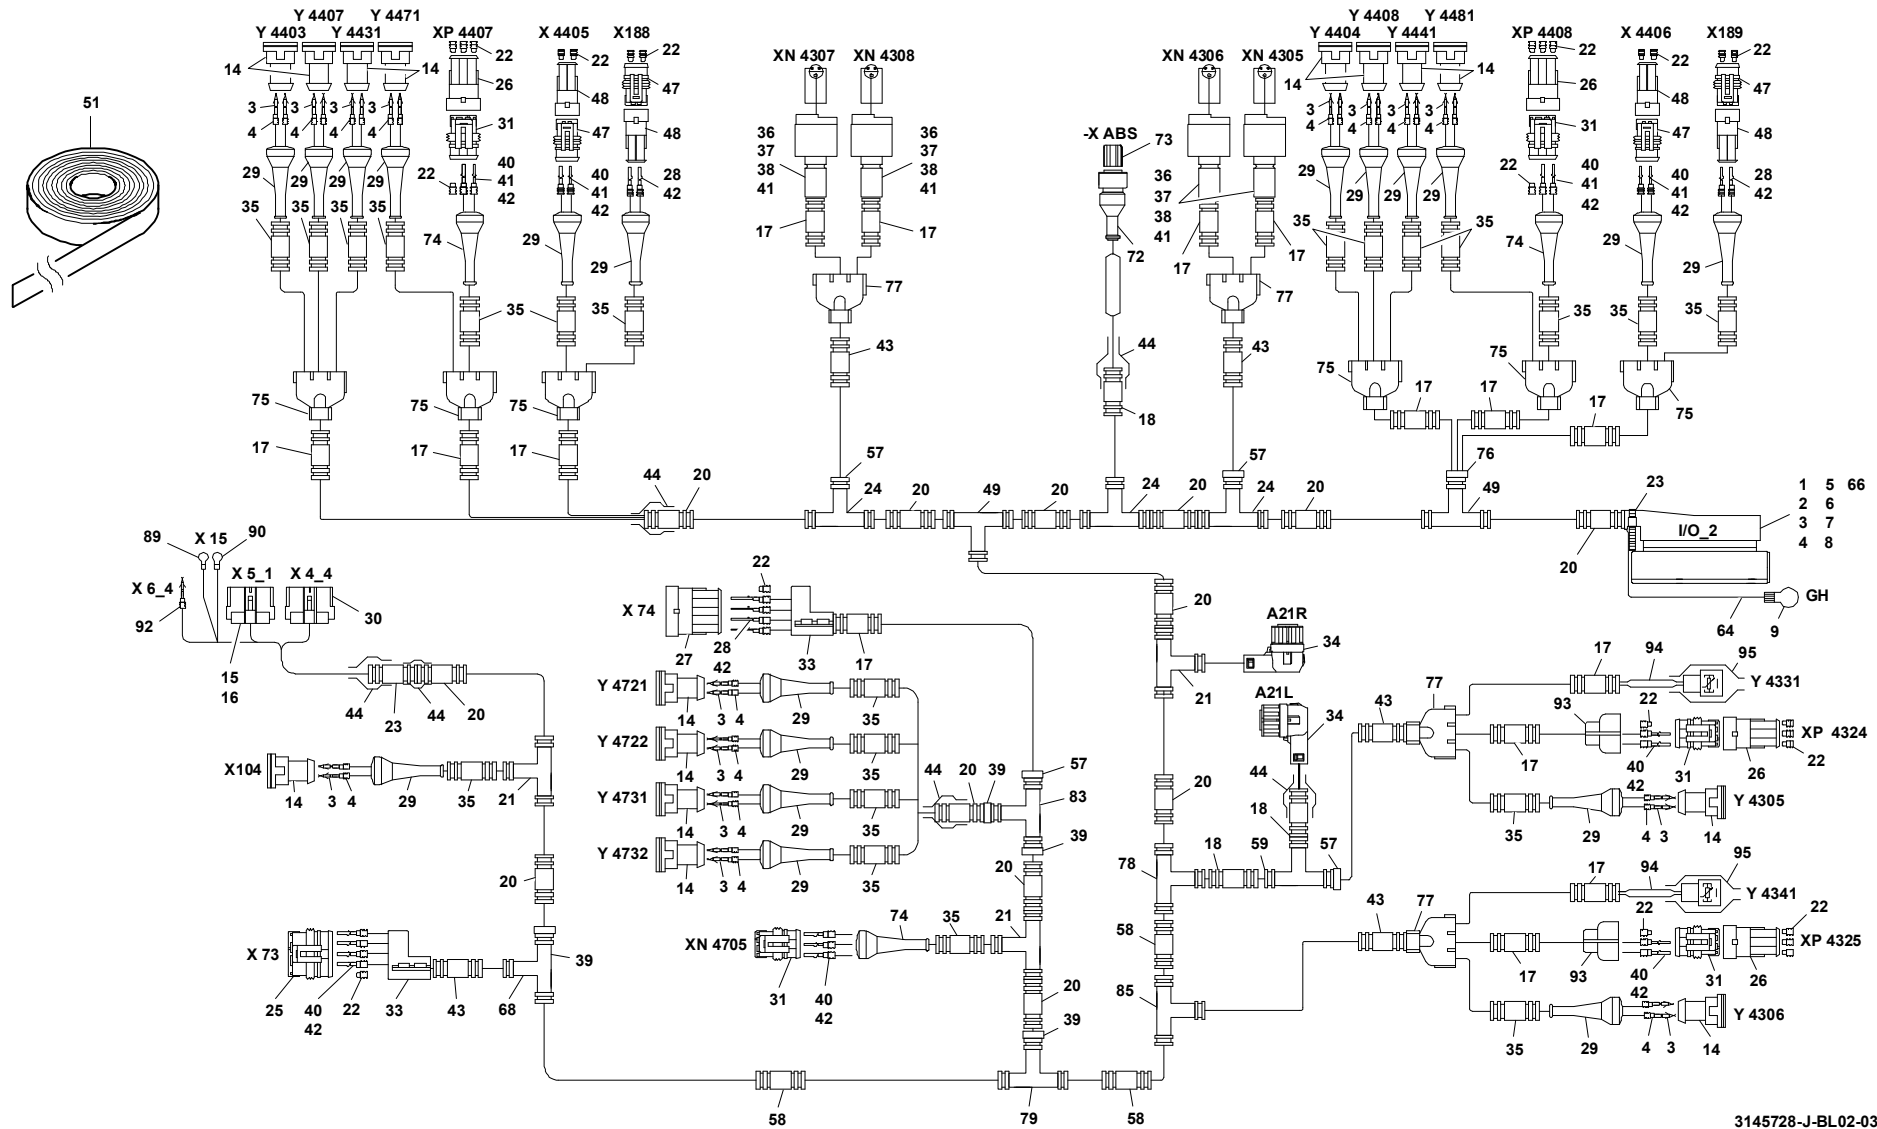

KABELBAUM I/O 2
LACED WIRING HARNESS I/O 2

BILDТАFEL PICTORIAL DISPLAY		
03.12	3145728-ETL J	2/3
		GMK 5130 BE 505 G 801

KABELBAUM I/O 2 LACED WIRING HARNESS I/O 2

BILDTADEL PICTORIAL DISPLAY		GMK 5130 BE 505 G 801
03.12	3145728-ETL J	